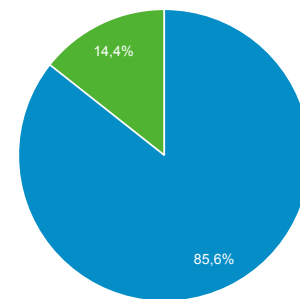

Utenti 522	Nuovi utenti 507	Sessioni 792
Numero di sessioni per utente 1,52	Visualizzazioni di pagina 8.643	Pagine/sessione 10,91
Durata sessione media 00:07:35	Frequenza di rimbalzo 32,58%	

■ New Visitor ■ Returning Visitor