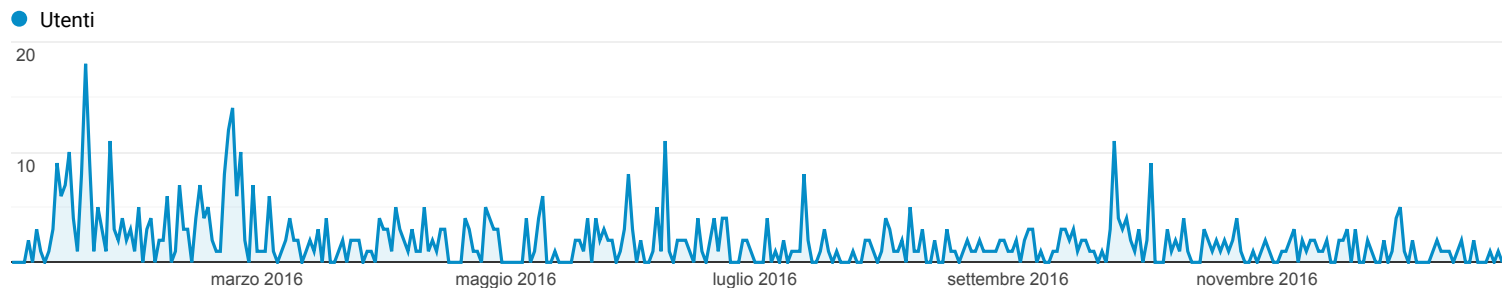

Panoramica del pubblico

Tutti gli utenti
100,00% Utenti

1 gen 2016 - 31 dic 2016

Panoramica

Utenti 522	Nuovi utenti 507	Sessioni 792
Numero di sessioni per utente 1,52	Visualizzazioni di pagina 8.643	Pagine/sessione 10,91
Durata sessione media 00:07:35	Frequenza di rimbalzo 32,58%	