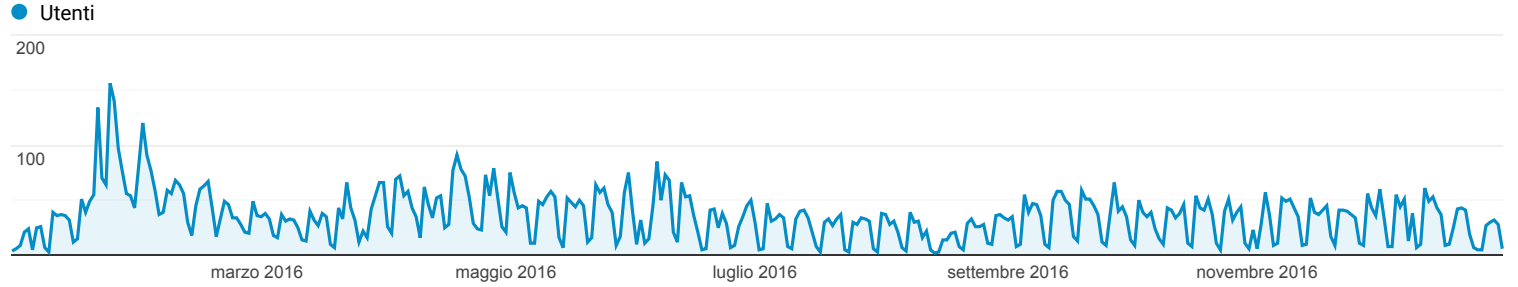

Panoramica del pubblico

Tutti gli utenti
100,00% Utenti

1 gen 2016 - 31 dic 2016

Panoramica

■ New Visitor ■ Returning Visitor

Lingua	Utenti	% Utenti
1. it-it	3.952	50,60%
2. it	3.551	45,47%
3. en-us	195	2,50%
4. ro	29	0,37%
5. en-gb	12	0,15%
6. ro-ro	11	0,14%
7. ru	9	0,12%
8. pt-br	7	0,09%
9. fr	6	0,08%
10. pl	5	0,06%