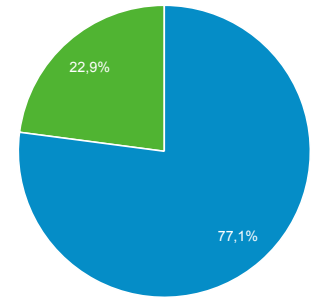

Panoramica del pubblico

Tutti gli utenti
100,00% Utenti

1 gen 2016 - 31 dic 2016

Panoramica

■ New Visitor ■ Returning Visitor

Lingua	Utenti	% Utenti
1. it-it	3.952	50,60%
2. it	3.551	45,47%
3. en-us	195	2,50%
4. ro	29	0,37%
5. en-gb	12	0,15%
6. ro-ro	11	0,14%
7. ru	9	0,12%
8. pt-br	7	0,09%
9. fr	6	0,08%
10. pl	5	0,06%