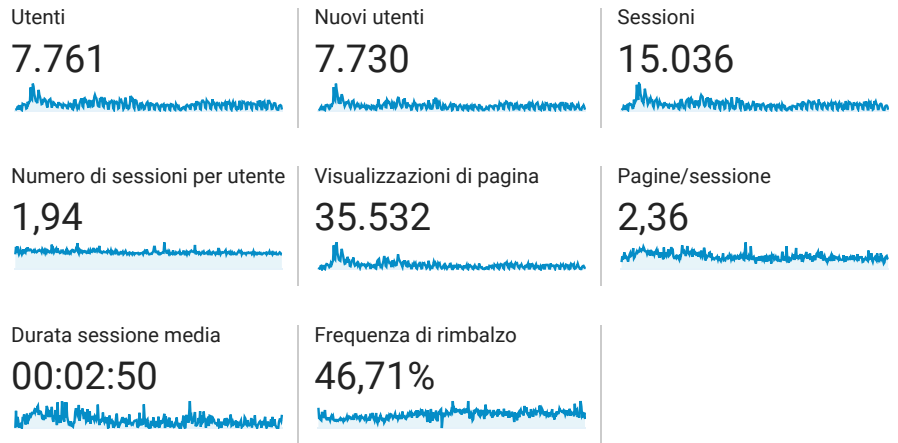

Panoramica del pubblico

Tutti gli utenti
100,00% Utenti

1 gen 2016 - 31 dic 2016

Panoramica

■ New Visitor ■ Returning Visitor

Lingua	Utenti	% Utenti
1. it-it	3.952	50,60%
2. it	3.551	45,47%
3. en-us	195	2,50%
4. ro	29	0,37%
5. en-gb	12	0,15%
6. ro-ro	11	0,14%
7. ru	9	0,12%
8. pt-br	7	0,09%
9. fr	6	0,08%
10. pl	5	0,06%