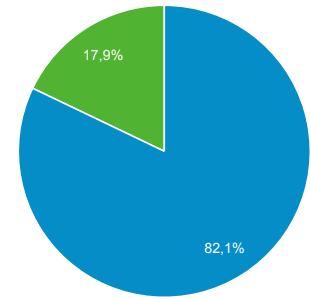

Panoramica del pubblico

Tutti gli utenti
100,00% Utenti

1 gen 2016 - 31 dic 2016

Panoramica

Utenti
125.324

Nuovi utenti
122.845

Sessioni
229.683

Numero di sessioni per utente
1,83

Visualizzazioni di pagina
857.047

Pagine/sessione
3,73

Durata sessione media
00:02:59

Frequenza di rimbalzo
45,56%

■ New Visitor ■ Returning Visitor

Lingua	Utenti	% Utenti
1. it	61.555	48,57%
2. it-it	60.832	47,99%
3. en-us	1.635	1,29%
4. (not set)	626	0,49%
5. en	412	0,33%
6. en-gb	297	0,23%
7. fr	139	0,11%
8. ro	125	0,10%
9. de	90	0,07%
10. es	90	0,07%