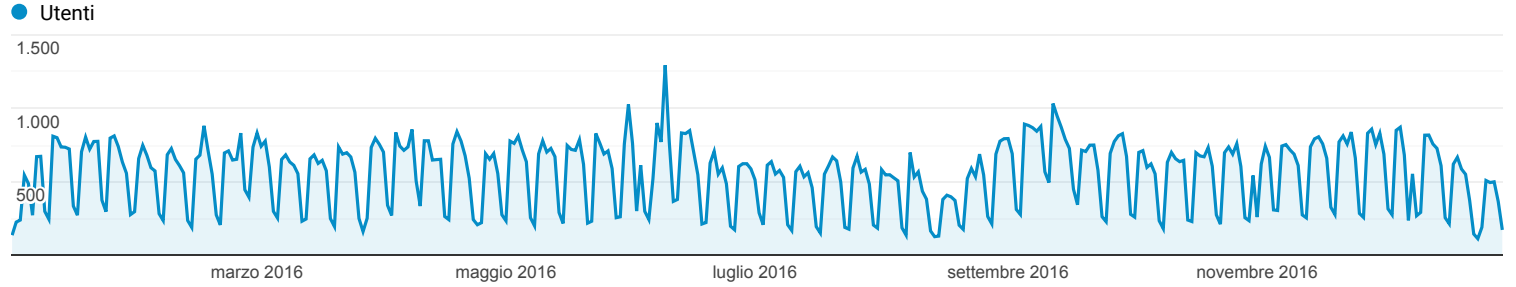

Panoramica del pubblico

Tutti gli utenti
100,00% Utenti

1 gen 2016 - 31 dic 2016

Panoramica

Utenti
125.324

Nuovi utenti
122.845

Sessioni
229.683

Numero di sessioni per utente
1,83

Visualizzazioni di pagina
857.047

Pagine/sessione
3,73

Durata sessione media
00:02:59

Frequenza di rimbalzo
45,56%

■ New Visitor ■ Returning Visitor

Lingua	Utenti	% Utenti
1. it	61.555	48,57%
2. it-it	60.832	47,99%
3. en-us	1.635	1,29%
4. (not set)	626	0,49%
5. en	412	0,33%
6. en-gb	297	0,23%
7. fr	139	0,11%
8. ro	125	0,10%
9. de	90	0,07%
10. es	90	0,07%