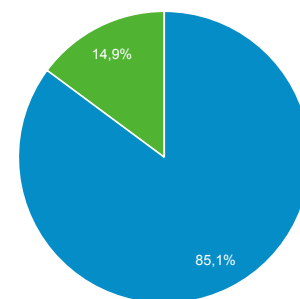

Panoramica del pubblico

Tutti gli utenti
100,00% Utenti

1 gen 2016 - 31 dic 2016

Panoramica

■ New Visitor ■ Returning Visitor

Lingua	Utenti	% Utenti
1. it-it	21.941	47,46%
2. it	21.826	47,21%
3. en-us	650	1,41%
4. (not set)	646	1,40%
5. en	249	0,54%
6. en-gb	128	0,28%
7. fr	71	0,15%
8. ro	66	0,14%
9. de	50	0,11%
10. pt-br	49	0,11%