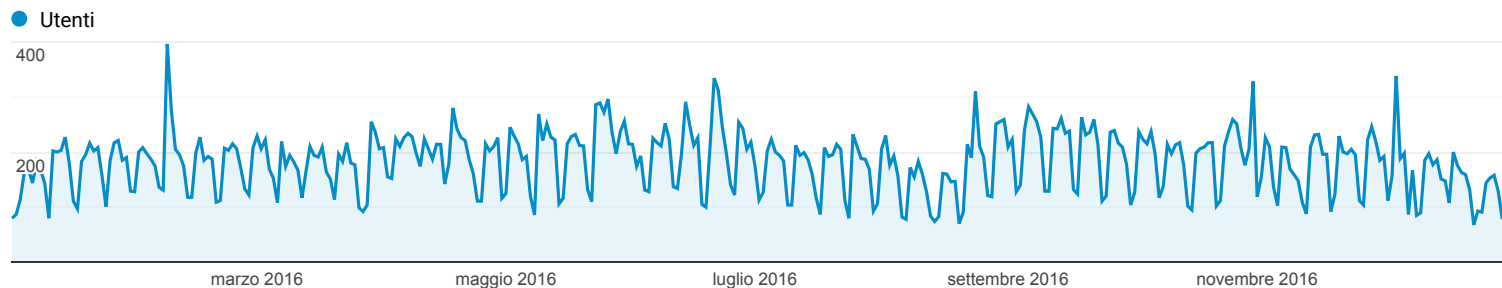

Panoramica del pubblico

Tutti gli utenti
100,00% Utenti

1 gen 2016 - 31 dic 2016

Panoramica

■ New Visitor ■ Returning Visitor

Lingua	Utenti	% Utenti
1. it-it	21.941	47,46%
2. it	21.826	47,21%
3. en-us	650	1,41%
4. (not set)	646	1,40%
5. en	249	0,54%
6. en-gb	128	0,28%
7. fr	71	0,15%
8. ro	66	0,14%
9. de	50	0,11%
10. pt-br	49	0,11%