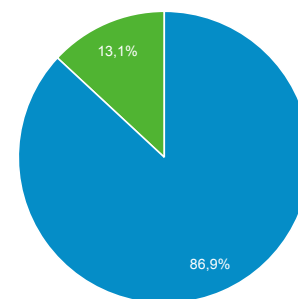

Panoramica del pubblico

Tutti gli utenti
100,00% Utenti

1 gen 2016 - 31 dic 2016

Panoramica

Utenti

16.810

Nuovi utenti

16.433

Sessioni

23.518

Numero di sessioni per utente

1,40

Visualizzazioni di pagina

62.442

Pagine/sessione

2,66

Durata sessione media

00:01:40

Frequenza di rimbalzo

57,42%

New Visitor Returning Visitor

Lingua

| Lingua | Utenti | % Utenti |
|--------------|--------|----------|
| 1. it-it | 7.907 | 46,95% |
| 2. it | 7.686 | 45,64% |
| 3. (not set) | 516 | 3,06% |
| 4. en-us | 301 | 1,79% |
| 5. en | 71 | 0,42% |
| 6. en-gb | 54 | 0,32% |
| 7. fr | 45 | 0,27% |
| 8. de | 42 | 0,25% |
| 9. pt-br | 22 | 0,13% |
| 10. es-es | 21 | 0,12% |