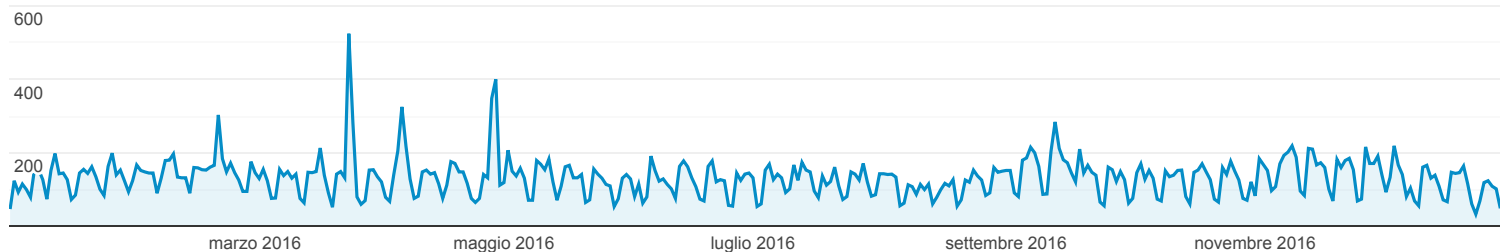

Panoramica del pubblico

Tutti gli utenti
100,00% Utenti

1 gen 2016 - 31 dic 2016

Panoramica

Utenti

Utenti

35.040

Nuovi utenti

33.876

Sessioni

53.789

Numero di sessioni per utente

1,54

Visualizzazioni di pagina

131.447

Pagine/sessione

2,44

Durata sessione media

00:01:45

Frequenza di rimbalzo

61,17%

New Visitor Returning Visitor

Lingua

Lingua	Utenti	% Utenti
1. it-it	16.618	47,64%
2. it	15.827	45,37%
3. (not set)	761	2,18%
4. en-us	748	2,14%
5. en	130	0,37%
6. en-gb	119	0,34%
7. ro	82	0,24%
8. fr	80	0,23%
9. pt-br	67	0,19%
10. ro-ro	51	0,15%