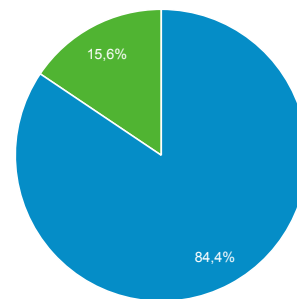

33.876

Sessioni

53.789

Numero di sessioni per utente

1,54

Visualizzazioni di pagina

131.447

Pagine/sessione

2,44

Durata sessione media

00:01:45

Frequenza di rimbalzo

61,17%

New Visitor Returning Visitor

Lingua

Lingua	Utenti	% Utenti
1. it-it	16.618	47,64%
2. it	15.827	45,37%
3. (not set)	761	2,18%
4. en-us	748	2,14%
5. en	130	0,37%
6. en-gb	119	0,34%
7. ro	82	0,24%
8. fr	80	0,23%
9. pt-br	67	0,19%
10. ro-ro	51	0,15%