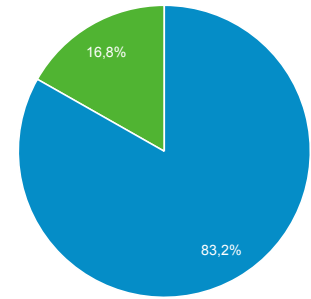

#### Durata sessione media

00:01:35

#### Frequenza di rimbalzo

60,07%

New Visitor Returning Visitor