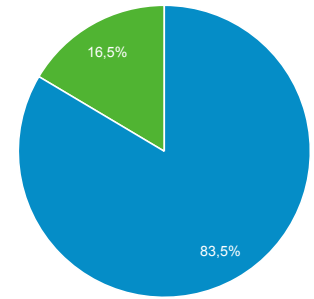

Panoramica del pubblico

Tutti gli utenti
100,00% Utenti

1 gen 2016 - 31 dic 2016

Panoramica

■ New Visitor ■ Returning Visitor

Lingua	Utenti	% Utenti
1. it-it	11.944	48,60%
2. it	11.231	45,70%
3. (not set)	448	1,82%
4. en-us	328	1,33%
5. en	119	0,48%
6. en-gb	76	0,31%
7. fr	40	0,16%
8. de	33	0,13%
9. fr-fr	32	0,13%
10. es	28	0,11%