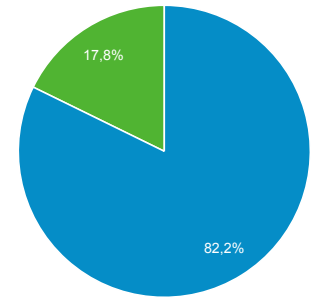

Panoramica del pubblico

 Tutti gli utenti
100,00% Utenti

1 gen 2016 - 31 dic 2016

Panoramica

■ New Visitor ■ Returning Visitor

Lingua	Utenti	% Utenti
1. it	57.212	48,53%
2. it-it	55.674	47,23%
3. en-us	1.658	1,41%
4. en	510	0,43%
5. (not set)	476	0,40%
6. en-gb	409	0,35%
7. fr	198	0,17%
8. de	152	0,13%
9. es	145	0,12%
10. ro	140	0,12%