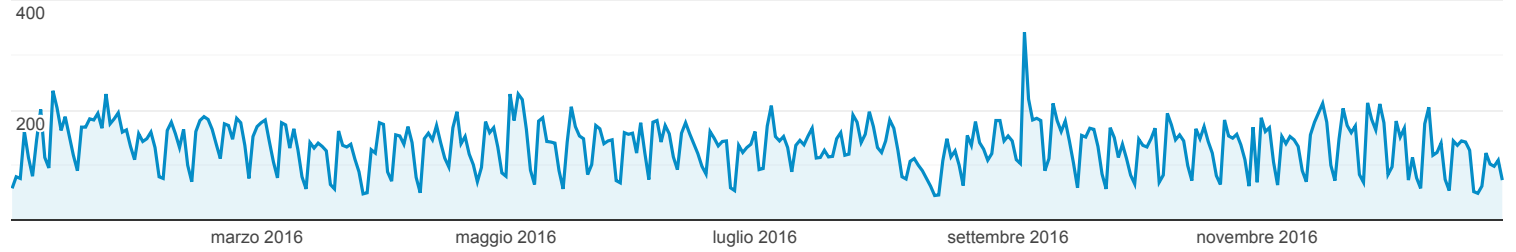

## Panoramica del pubblico

Tutti gli utenti  
100,00% Utenti

1 gen 2016 - 31 dic 2016

### Panoramica

Utenti

Utenti

34.062

Nuovi utenti

32.947

Sessioni

54.062

Numero di sessioni per utente

1,59

Visualizzazioni di pagina

148.674

Pagine/sessione

2,75

Durata sessione media

00:01:55