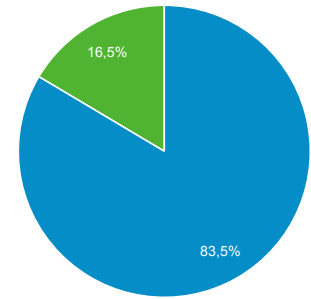

### Panoramica

Utenti

Utenti

34.062

Nuovi utenti

32.947

Sessioni

54.062

Numero di sessioni per utente

1,59

Visualizzazioni di pagina

148.674

Pagine/sessione

2,75

Durata sessione media

00:01:55

Frequenza di rimbalzo

58,06%

New Visitor Returning Visitor

Lingua	Utenti	% Utenti
1. it-it	16.025	47,02%
2. it	15.998	46,94%
3. en-us	595	1,75%
4. (not set)	573	1,68%
5. en	126	0,37%
6. en-gb	95	0,28%
7. fr	89	0,26%
8. ro	73	0,21%
9. ro-ro	44	0,13%
10. it-ch	40	0,12%